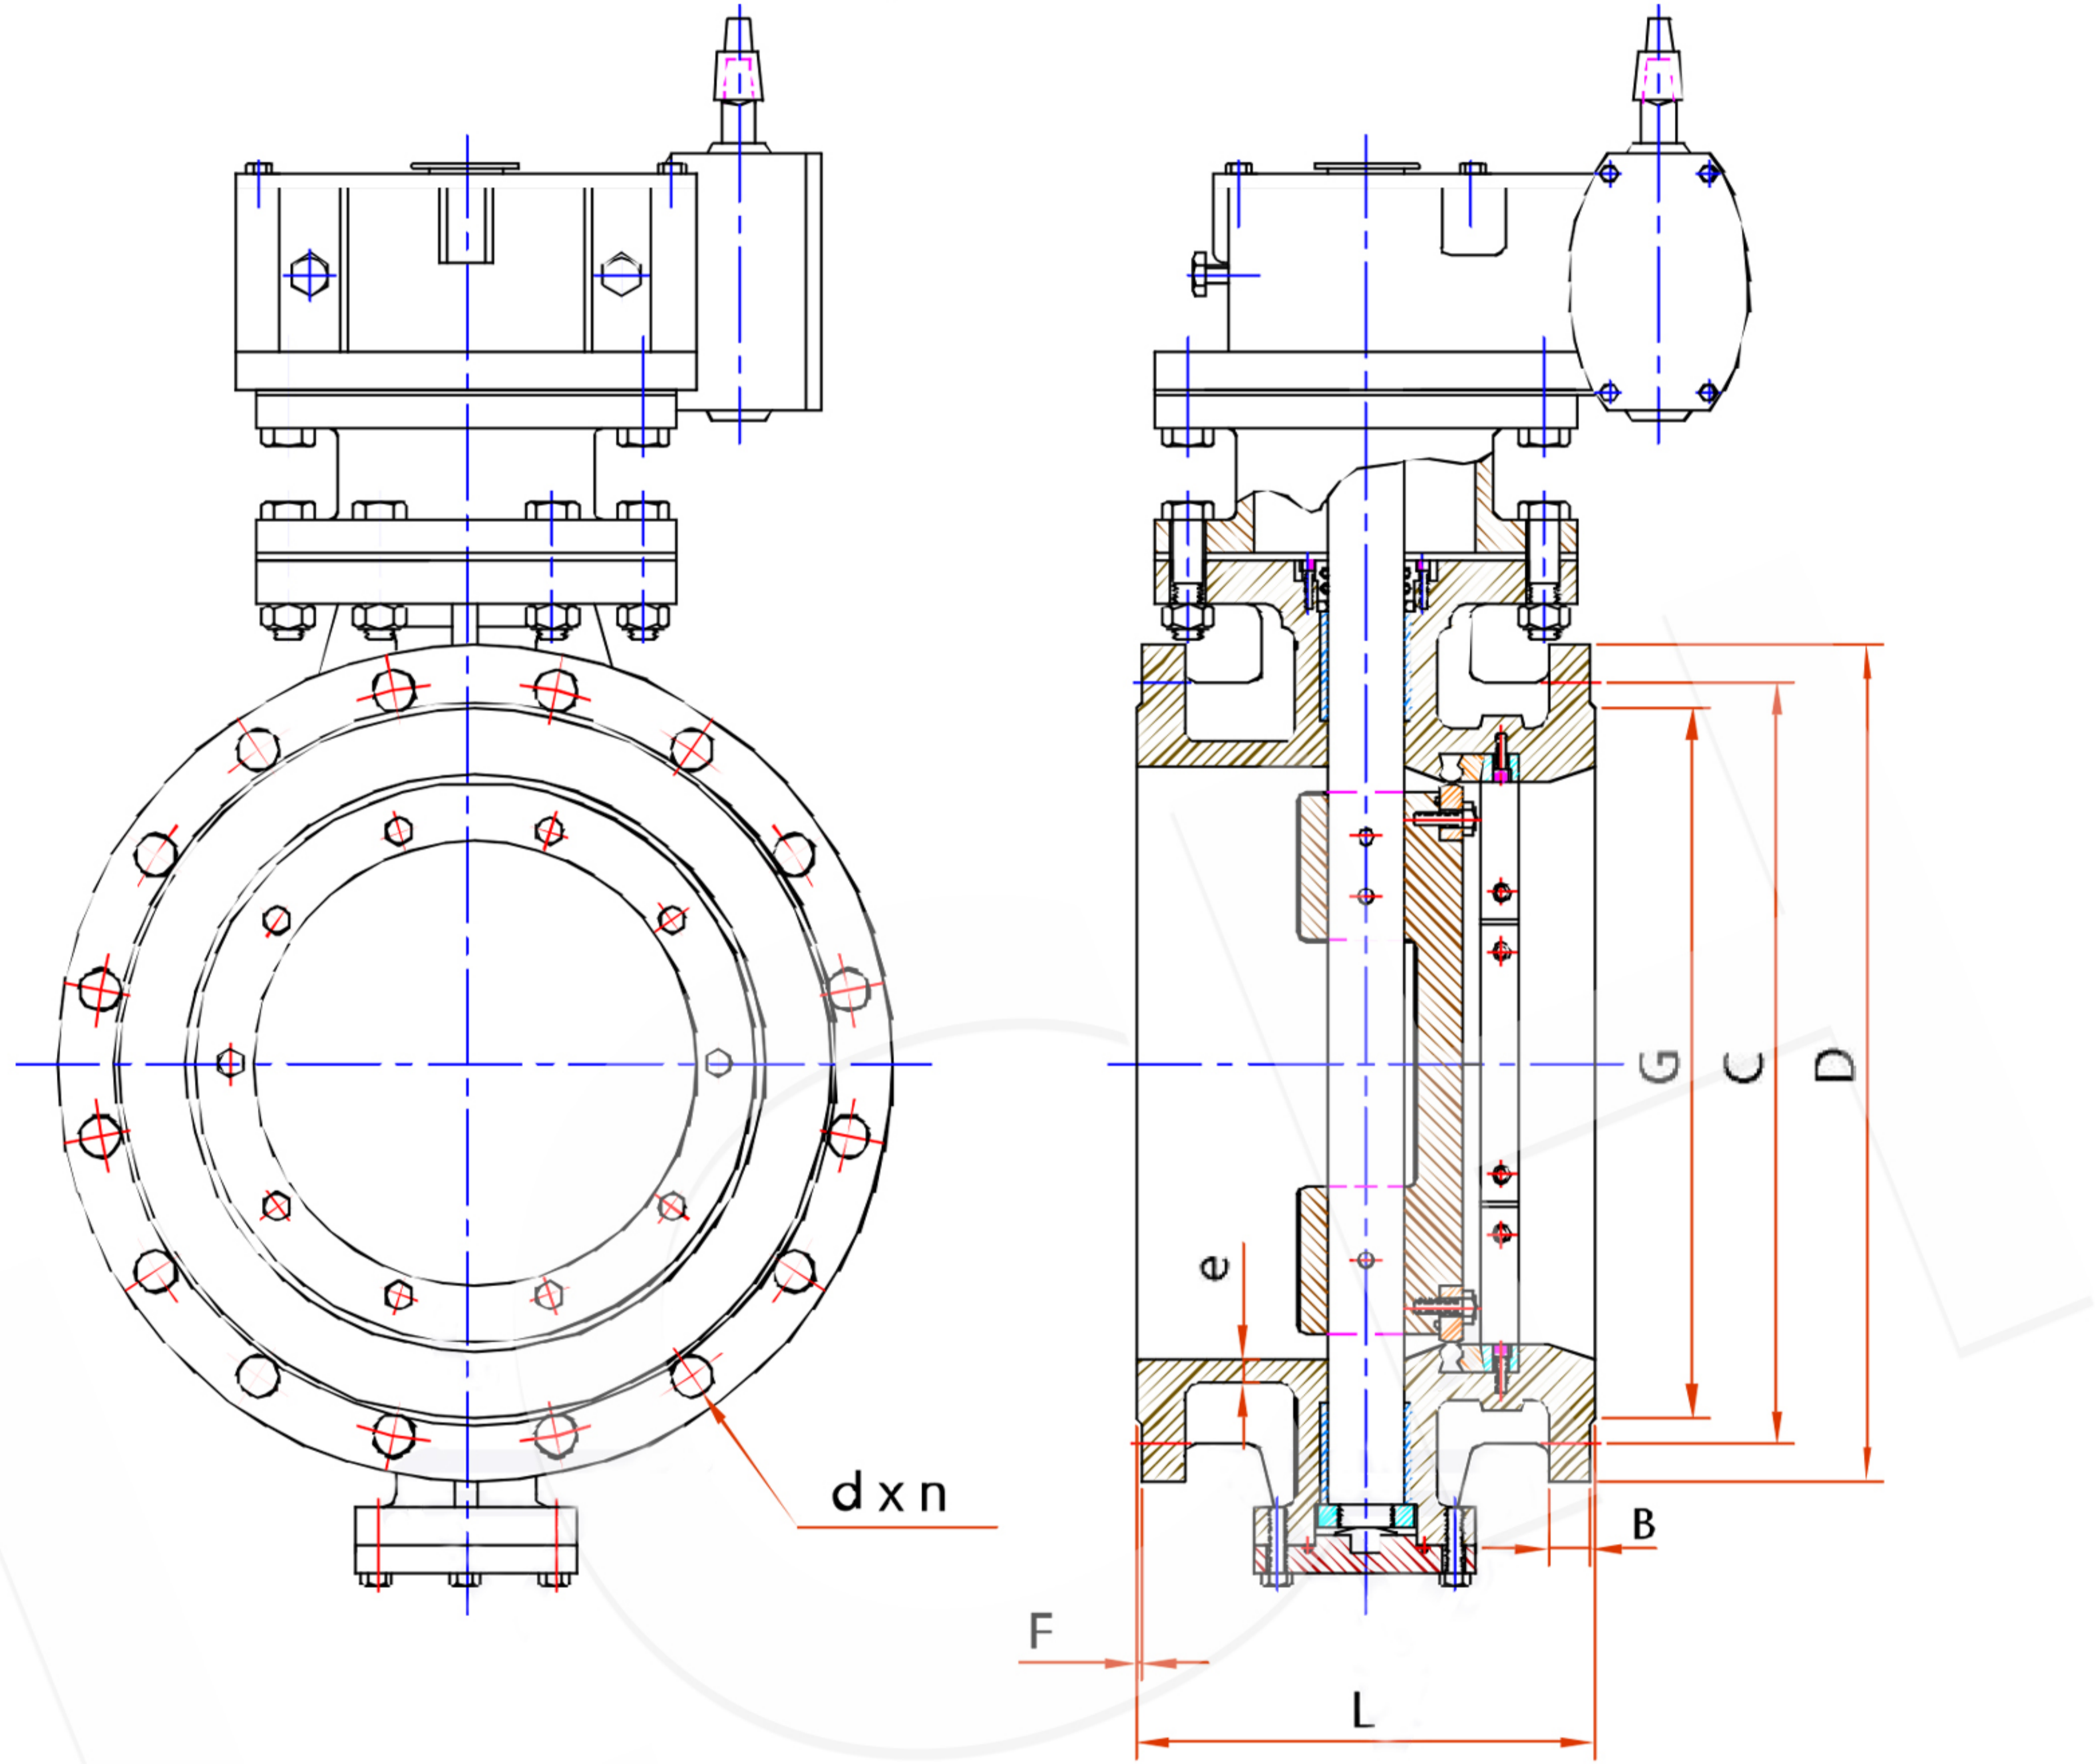

ประตูน้ำปีกผีเสื้อ (คอสั้น)

Size	D	C	G	d	n	e	B	F	L	
									Short	Long
100	220	180	156	19	8	11	21	3	127±1	190±2
150	285	240	211	23	8	11	23	3	140±1	210±2
200	340	295	266	23	8	12	23	3	152±1	230±2
250	395	350	319	23	12	14	25	3	165±1	250±2
300	445	400	370	23	12	15	24	4	178±1	270±2
400	565	515	480	28	16	17	28	4	216±1	310±2
500	670	620	582	28	20	21	30	4	229±2	350±2
600	780	725	682	31	20	24	31	5	267±2	390±2
700	895	840	794	31	24	27	35	5	292±2	430±3
800	1050	950	904	34	24	29	39	5	318±2	470±3
800	1050	950	904	34	24	29	39	5	318±2	470±3
900	1115	1050	1001	34	28	31	41	5	330±2	510±3